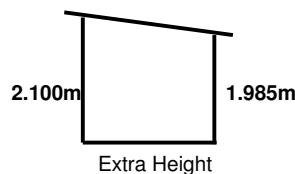

***** Front & 1/2 side- Mesh Panels *** Roof + Back - Metal *****

SIZE (imperial)		SIZE (metric)		Standard Height Price			Extra Height	Colour Channel	P/Coat Wire
Width	Depth	Width	Depth	Zinc	Colour	Install	Add	Add	Add
2' 8"	5' 2"	805	1585	760	783	195	105	172	200
5' 1"	5' 2"	1560	1585	885	917	195	115	195	247
7' 7"	5' 2"	2315	1585	1,036	1082	240	130	238	288
10' 1"	5' 2"	3070	1585	1,190	1246	240	140	283	319
12' 6"	5' 2"	3825	1585	1,352	1421	295	150	327	370
15'	5' 2"	4580	1585	1,505	1584	295	160	372	396

***** Front & 1/3 side - Mesh Panels *** Roof + Back - Metal *****

SIZE (imperial)		SIZE (metric)		Standard Height Price			Extra Height	Colour Channel	P/Coat Wire
Width	Depth	Width	Depth	Zinc	Colour	Install	Add	Add	Add
2' 8"	7' 8"	805	2340	842	879	195	115	176	200
5' 1"	7' 8"	1560	2340	975	1025	195	130	204	247
7' 7"	7' 8"	2315	2340	1,135	1200	240	140	247	288
10' 1"	7' 8"	3070	2340	1,298	1374	240	150	292	319
12' 6"	7' 8"	3825	2340	1,457	1549	295	160	335	370
15'	7' 8"	4580	2340	1619	1724	295	175	381	396

Dividers Mesh - Including Extra Door.

To suit Depth
2' 10"
5' 2"
7' 8"

To suit Depth	Zinc	Colour	Install
830	238	253	55
1585	378	395	55
2340	443	470	65

Add	Add	Add
46	32	-
67	42	53
82	47	53

Mesh Roof Panels

\$65.00 per m ² zinc		
\$90.00 per m ² p/coat		

See over for Important Notes and Optional Extras.

BIRD AVIARIES - ANIMAL ENCLOSURES**HEXAGONAL AVIARIES**

3 Sides Wire with 3 Sides Metal

	All Zinc	Colour Metal Zinc Wire	Full Colour	Install
4 Foot Diameter - 1200mm	731	829	1009	195
6 Foot Diameter - 1820mm	813	968	1169	245