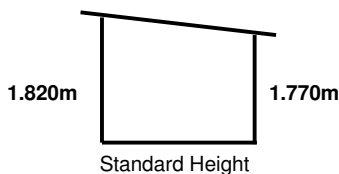

*** Front & 1/2 side- Mesh Panels *** Roof + Back - Metal ***

SIZE (imperial)		SIZE (metric)		Standard Height Price			Extra Height	Colour Channel	P/Coat Wire
Width	Depth	Width	Depth	Zinc	Colour	Install	Add	Add	Add
2' 8"	5' 2"	805	1585	760	783	195	105	172	200
5' 1"	5' 2"	1560	1585	885	917	195	115	195	247
7' 7"	5' 2"	2315	1585	1,036	1082	240	130	238	288
10' 1"	5' 2"	3070	1585	1,190	1246	240	140	283	319
12' 6"	5' 2"	3825	1585	1,352	1421	295	150	327	370
15'	5' 2"	4580	1585	1,505	1584	295	160	372	396

*** Front & 1/3 side - Mesh Panels *** Roof + Back - Metal ***

SIZE (imperial)		SIZE (metric)		Standard Height Price			Extra Height	Colour Channel	P/Coat Wire
Width	Depth	Width	Depth	Zinc	Colour	Install	Add	Add	Add
2' 8"	7' 8"	805	2340	842	879	195	115	176	200
5' 1"	7' 8"	1560	2340	975	1025	195	130	204	247
7' 7"	7' 8"	2315	2340	1,135	1200	240	140	247	288
10' 1"	7' 8"	3070	2340	1,298	1374	240	150	292	319
12' 6"	7' 8"	3825	2340	1,457	1549	295	160	335	370
15'	7' 8"	4580	2340	1619	1724	295	175	381	396

Dividers Mesh - Including Extra Door.

To suit Depth
2' 10"
5' 2"
7' 8"

To suit Depth	Zinc	Colour	Install
830	238	253	55
1585	378	395	55
2340	443	470	65

Add	Add	Add
46	32	-
67	42	53
82	47	53

Mesh Roof Panels

$65.00 per m² zinc		
$90.00 per m² p/coat		

See over for Important Notes and Optional Extras.